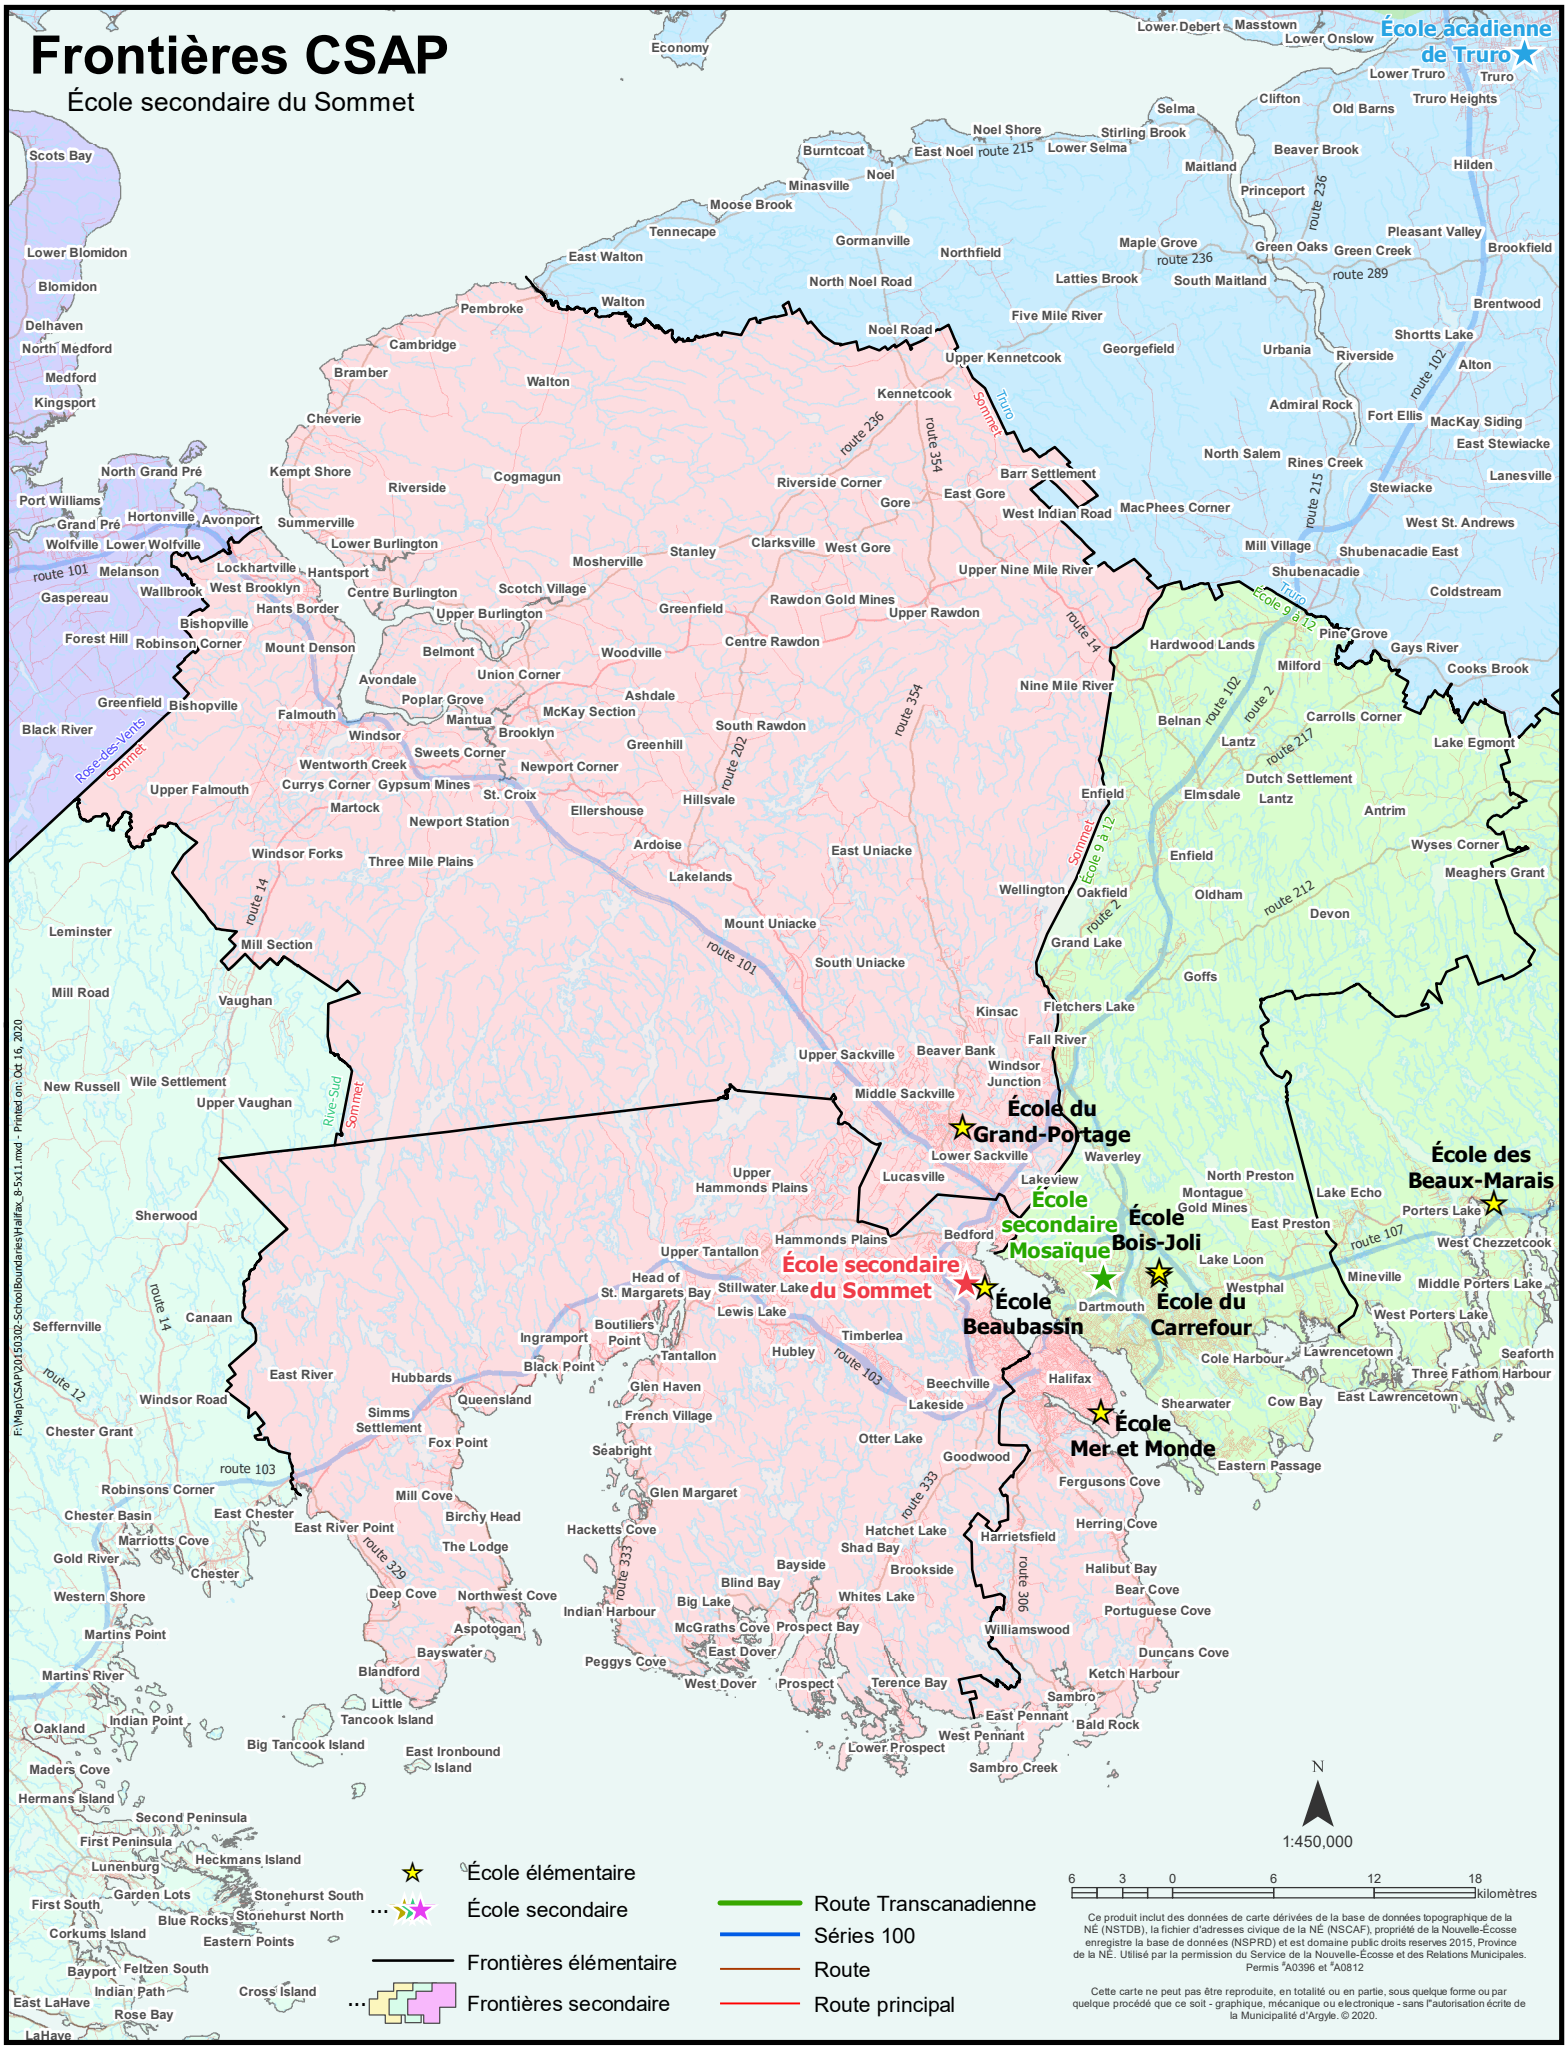

Frontières CSAP

École secondaire du Sommet

École académique de Truro

- ★ École élémentaire
- ★ École secondaire
- Frontières élémentaire
- Frontières secondaire

- Route Transcanadienne
- Série 100
- Route
- Route principal

1:450,000

6 3 0 6 12 18
kilomètres