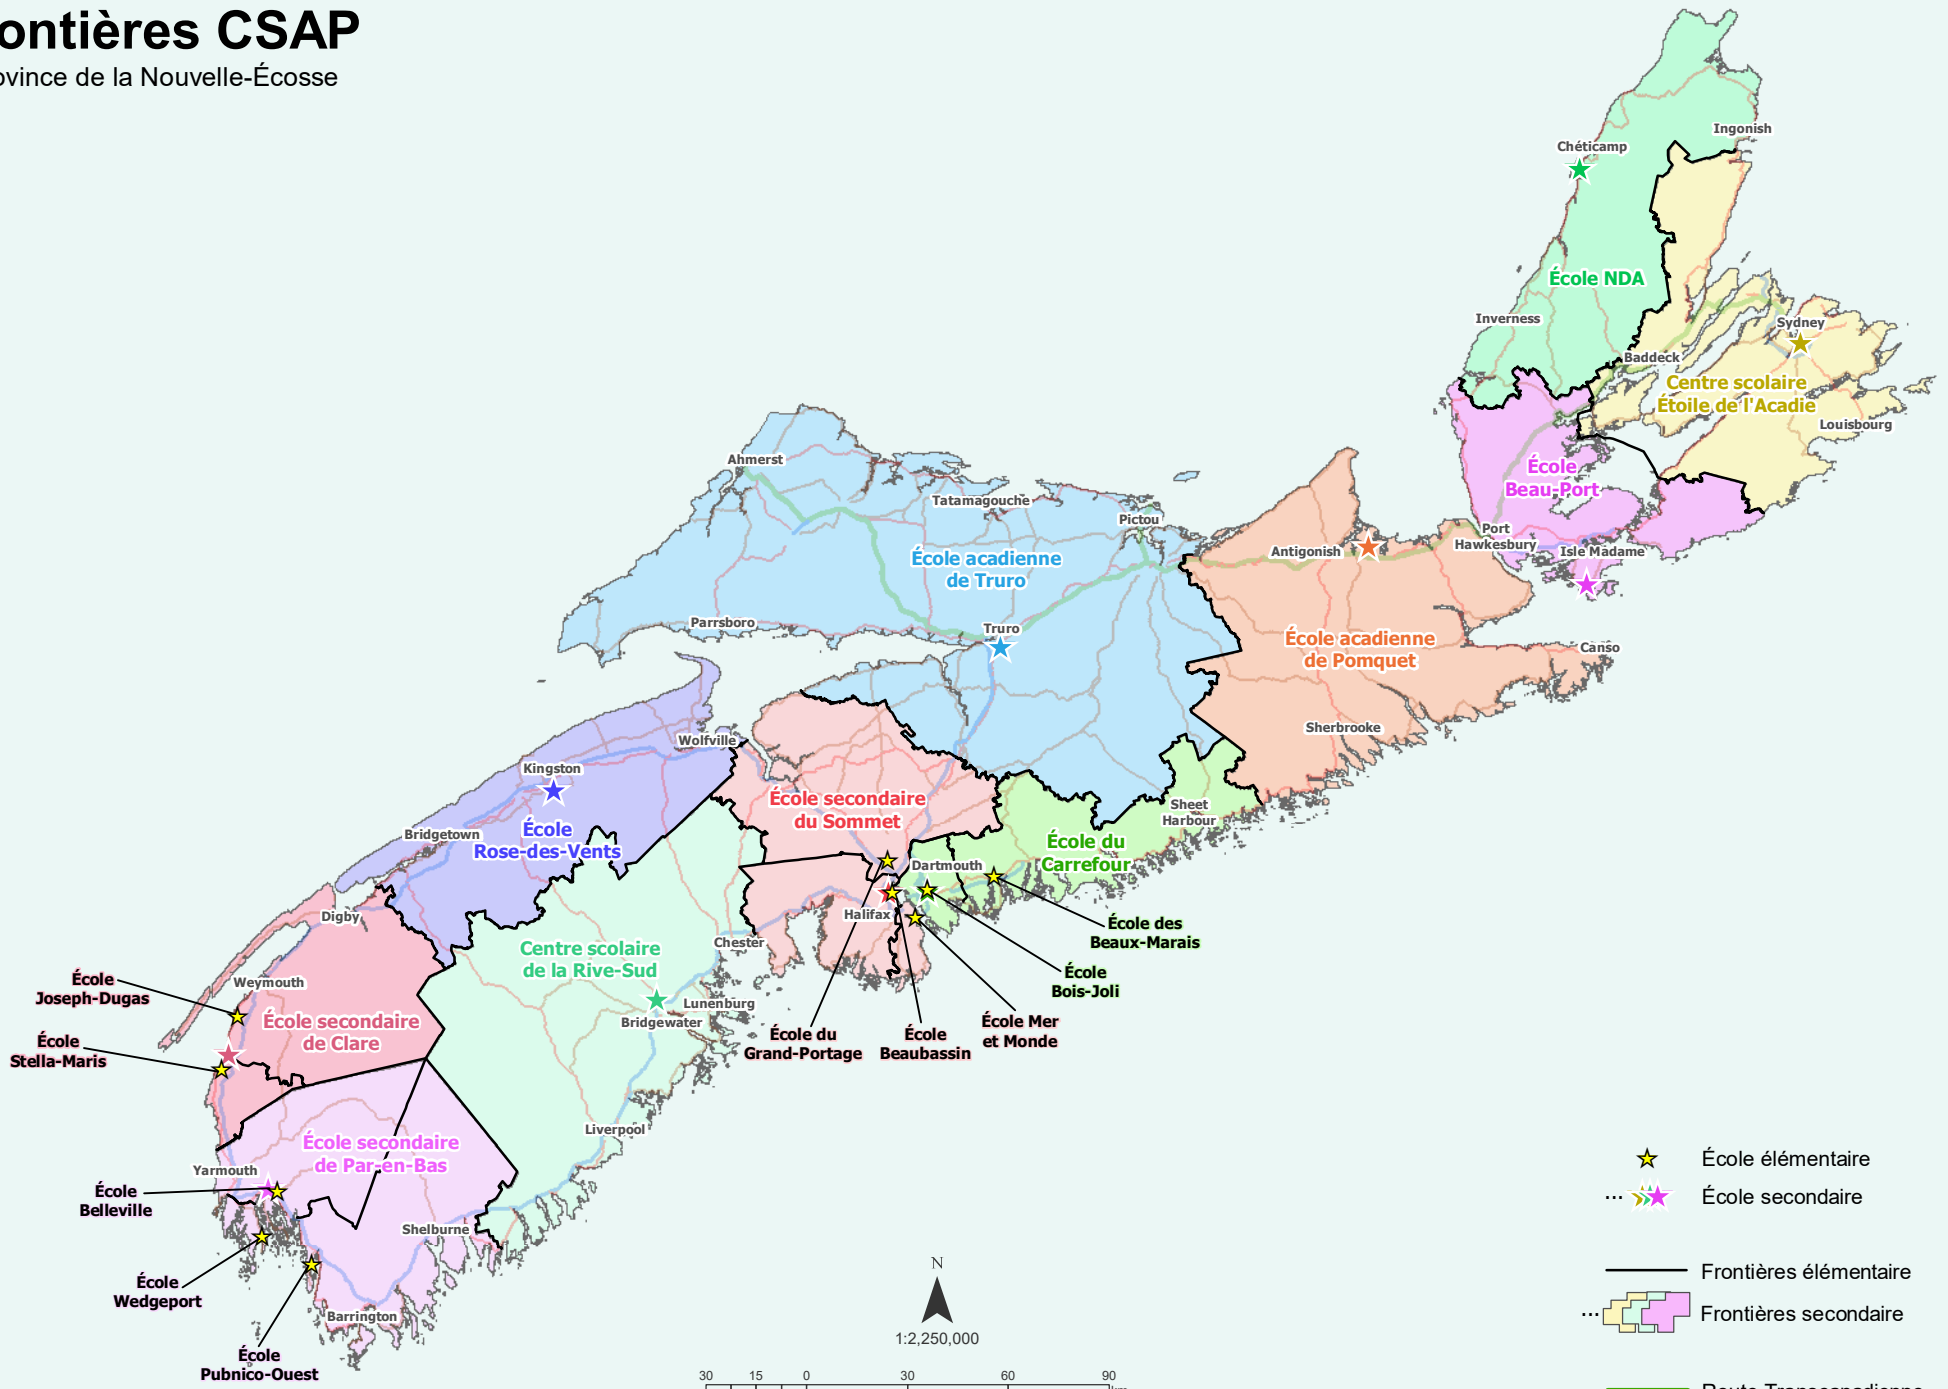

Frontières CSAP

Province de la Nouvelle-Écosse

- ★ École élémentaire
- ... ★ École secondaire
- Frontières élémentaire
- ... Frontières secondaire
- Route Transcanadienne
- Série 100
- Route
- Route principal

1:2,250,000