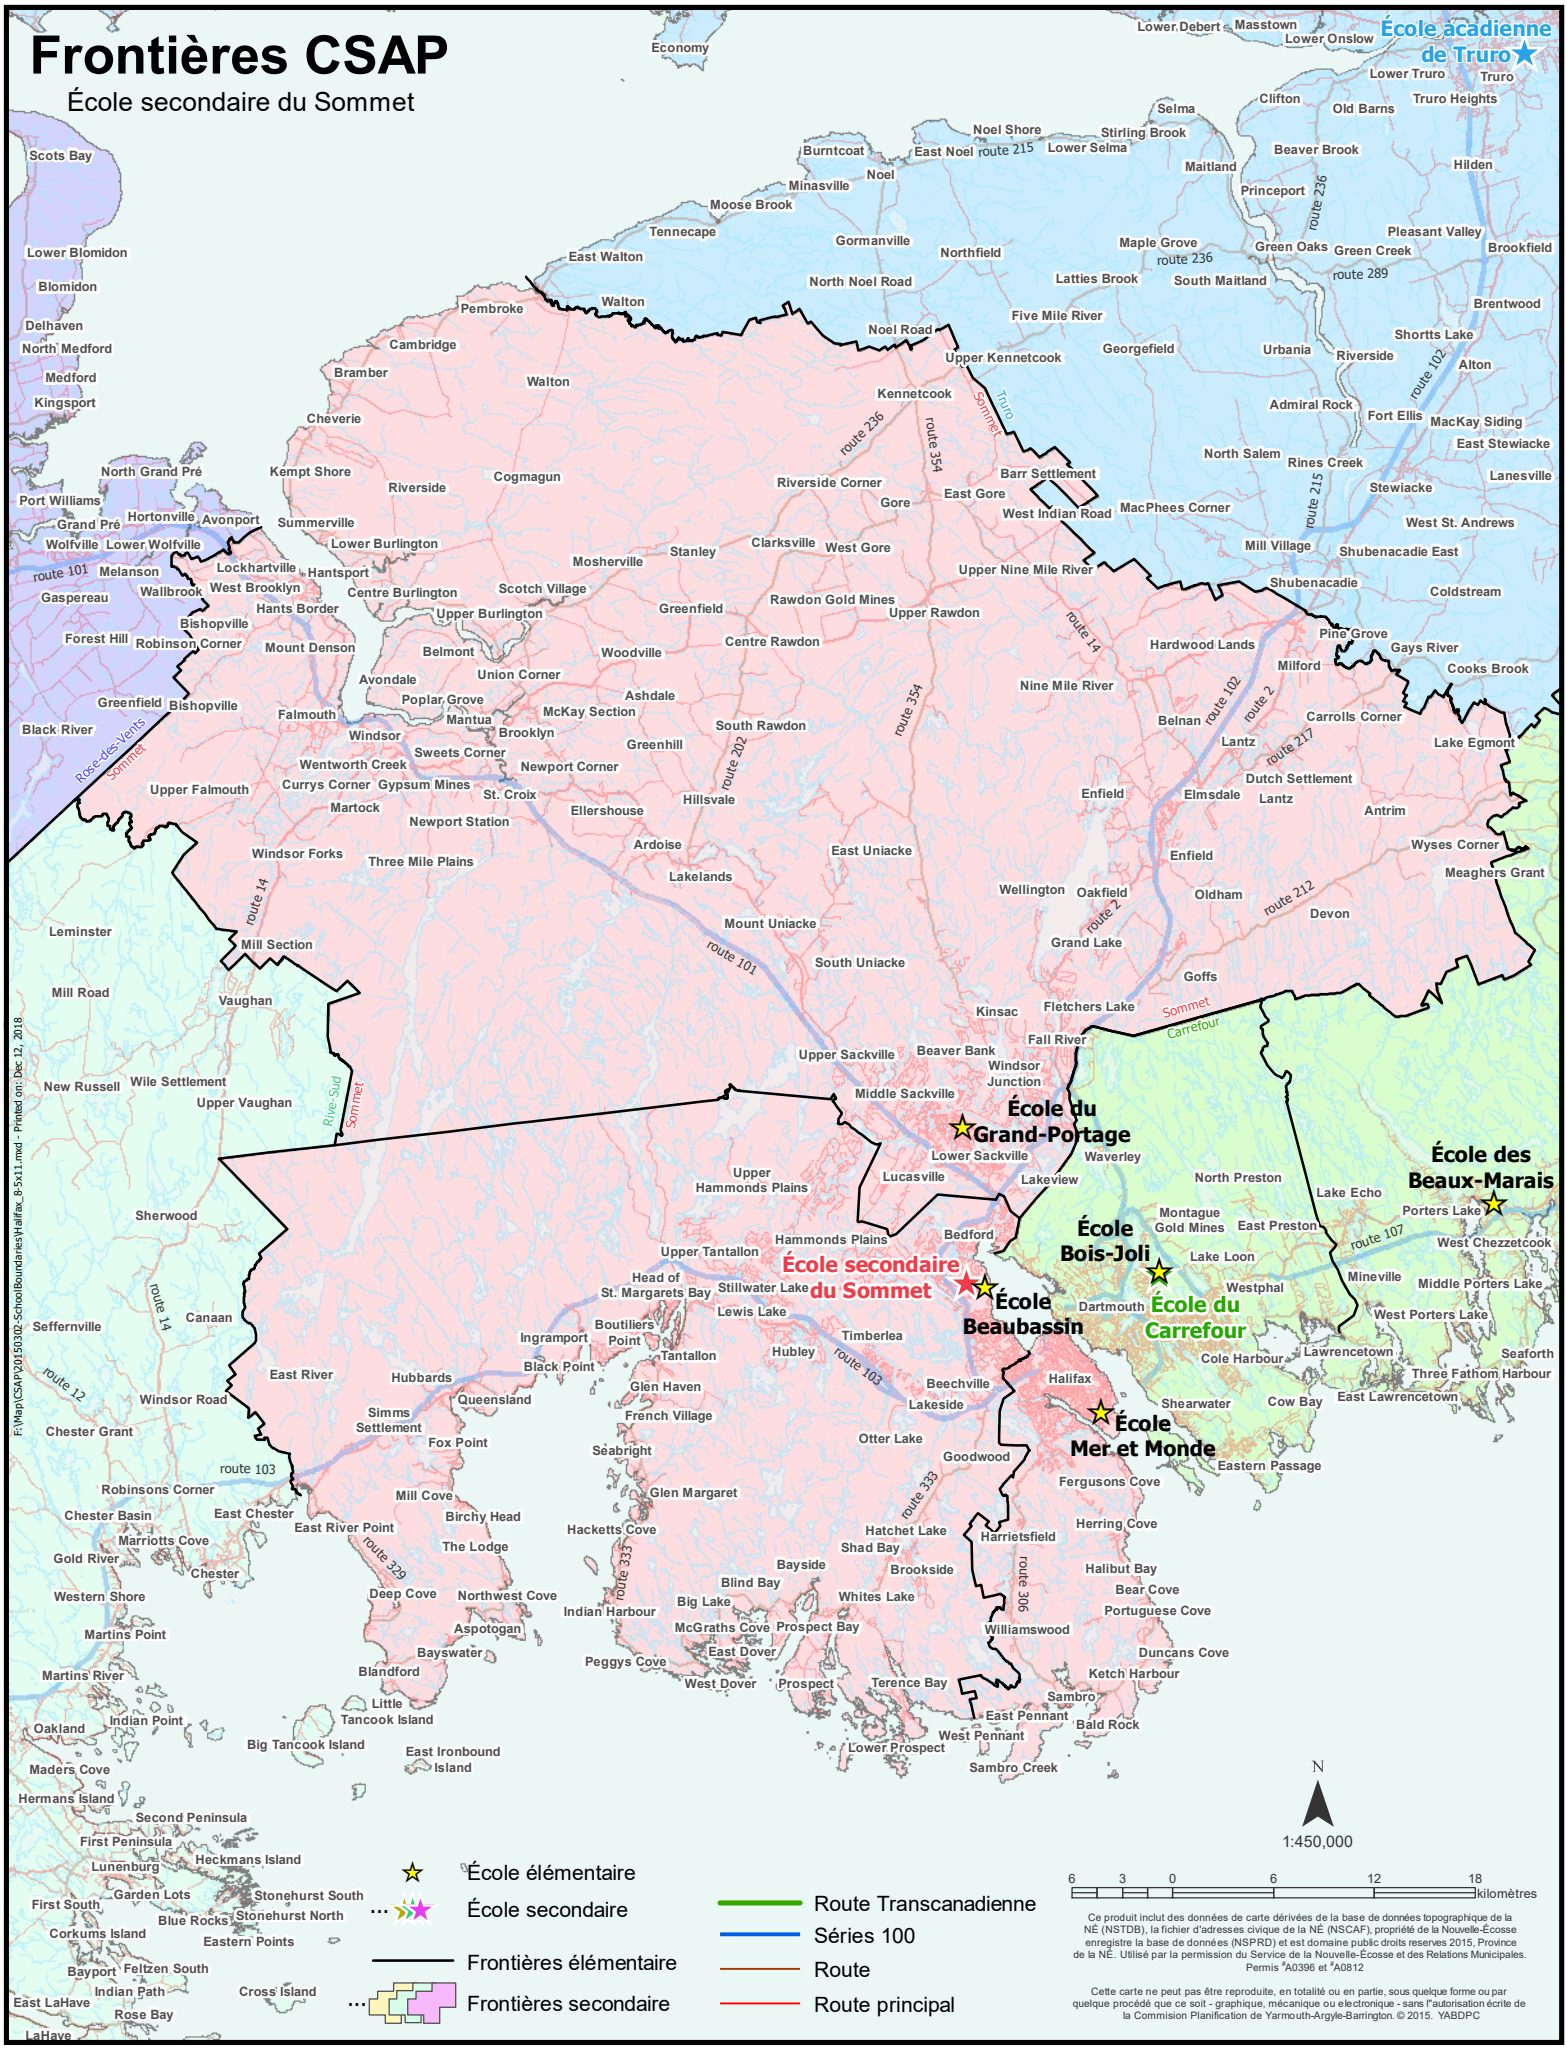

Frontières CSAP

École secondaire du Sommet

École académique de Truro

- ★ École élémentaire
- ★ École secondaire
- Frontières élémentaire
- Frontières secondaire

- Route Transcanadienne
- Série 100
- Route
- Route principal

1:450,000