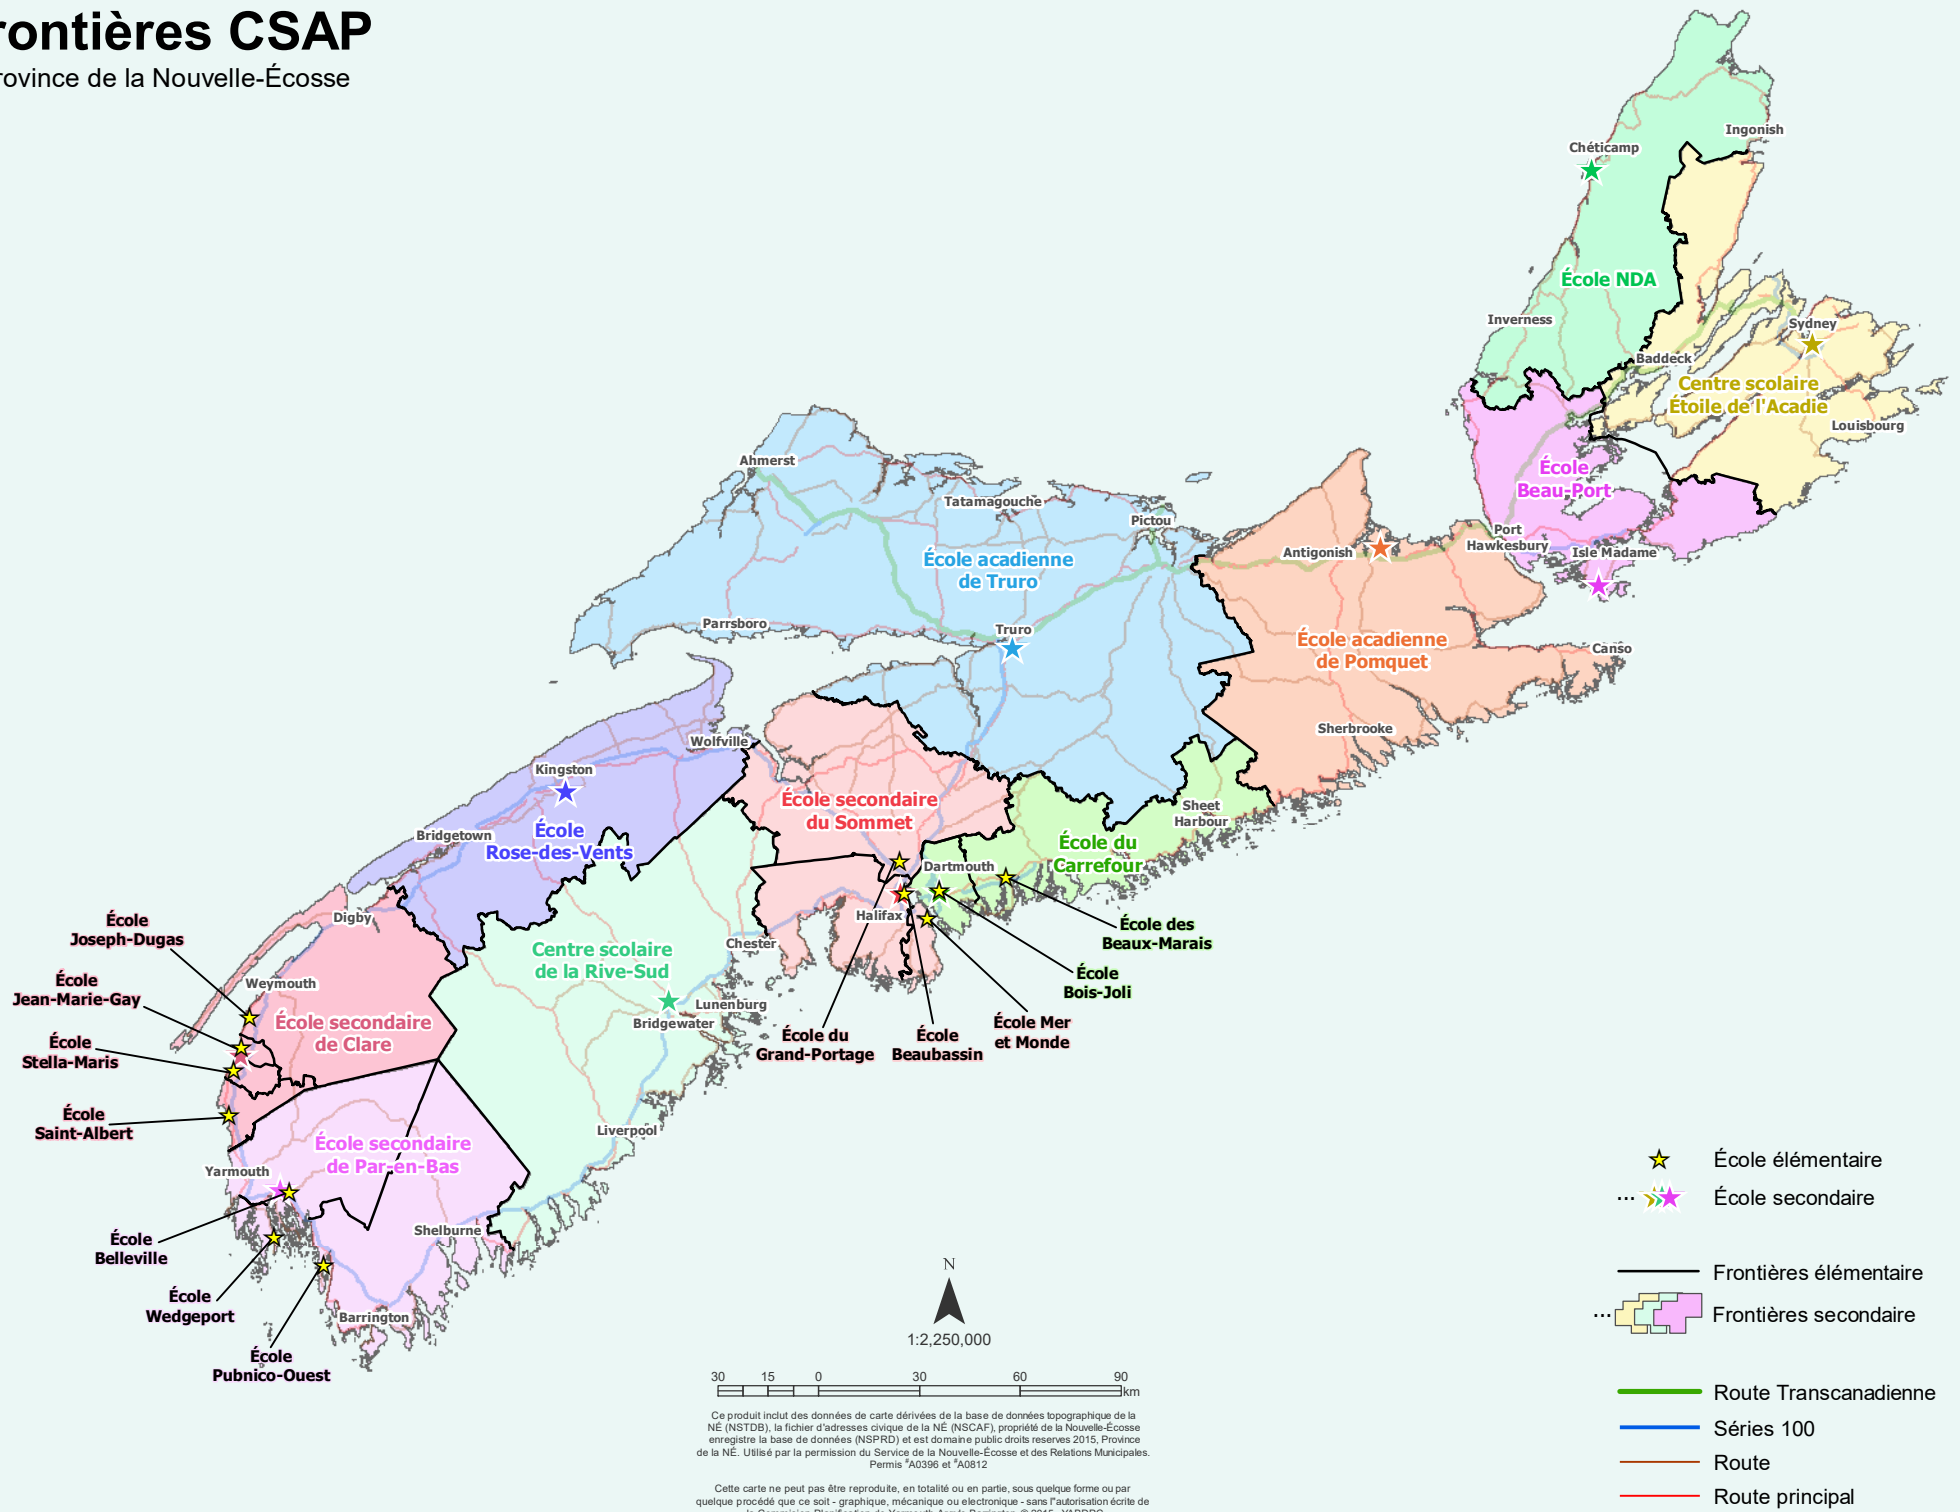

Frontières CSAP

Province de la Nouvelle-Écosse